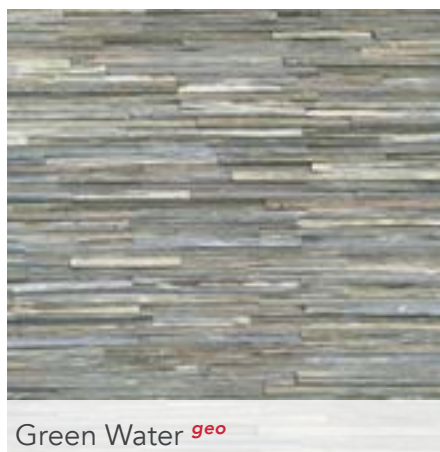

Természetes kőpanelek