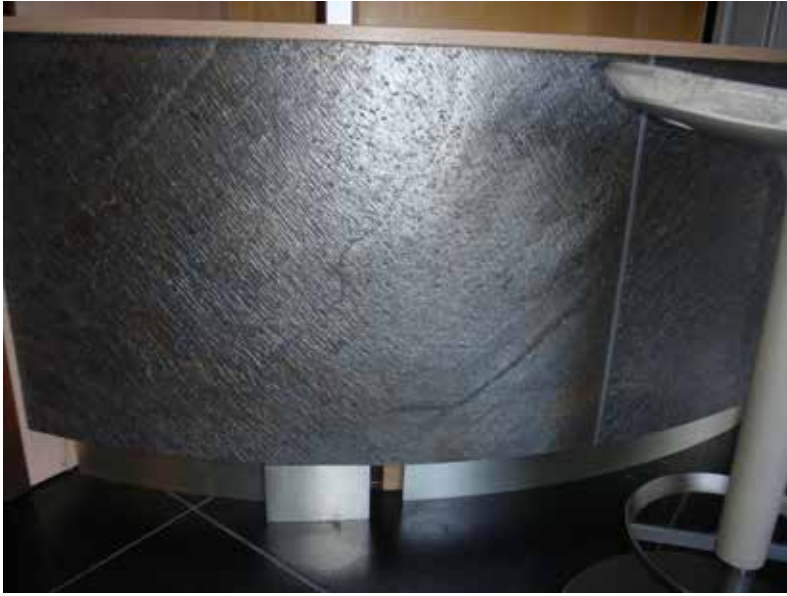

Szeretne referenciákból, elképesztően jó látványtervekből inspirációt gyűjteni?

Írjon az info@geo96.hu címre és elküldjük Önnek ingyenes Ötlettárunkat.

geo Ultravékony kő

Valódi természetes kőburkolatok mindössze 1-2 mm vastagsággal, 122*61 cm-es táblaméretben.

Az egyedi gyártási eljárás biztosítja, hogy a réteges, palás szerkezetű természetes kőzetek színgazdagságával, eredeti struktúrájával díszítse lakását. Mindezt könnyen megmunkálható nagyméretű, kis tömegű kőlapokkal.

Kis felületekkel is páratlan hangulatot biztosíthat otthonának.

Fürdőszobáját akár bontás nélkül is felújíthatja!

Nagy ívű felületek burkolására, berendezési tárgyak készítésére egyaránt használhatja.

geo Ultravékony kő

Copper **geo** ultravékony kő, ultraflex kő

Metál **geo** ultravékony kő, ultraflex kő

Az ultravékony kőlapok és ultraflex kőszövetek réteges szerkezetű kőzetekből, műgyantás hátfalerősítéssel készülnek. Átvilágítható változat is kapható. Lapméret: 122*61 cm, vastagság: 1-2 mm. Teljes választék a www.ko-tar.hu oldalon.