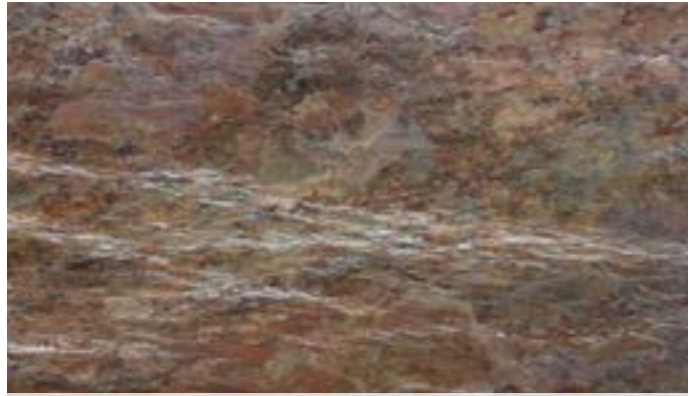

Copper **geo** csillámpala
1,2 cm vastag: 60*30 cm

Peacock **geo** pala
1,2 cm vastag: 60*30, 30*10, 30*5 cm

Silver Grey **geo** kvarcit
1,2 cm vastag: 60*30, 30*10, 30*5 cm , 60*30 cm polírozott

Silver Grey **geo** kvarcit