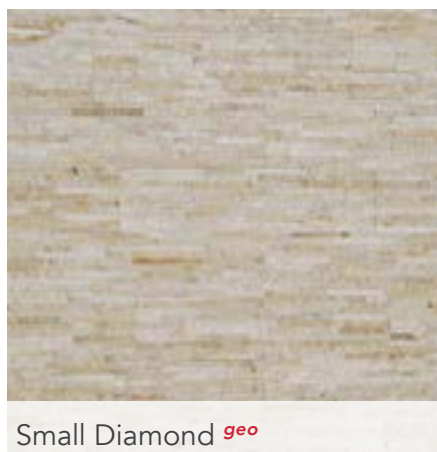

Természetes kőpanelek