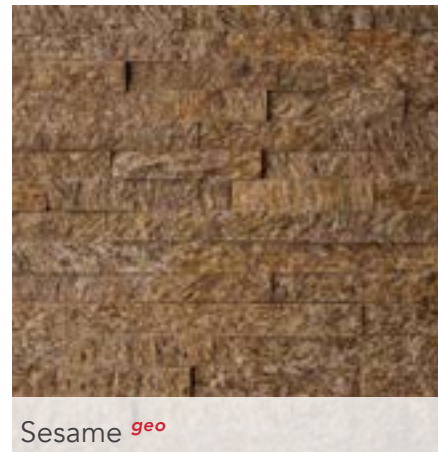

Természetes kőpanelek